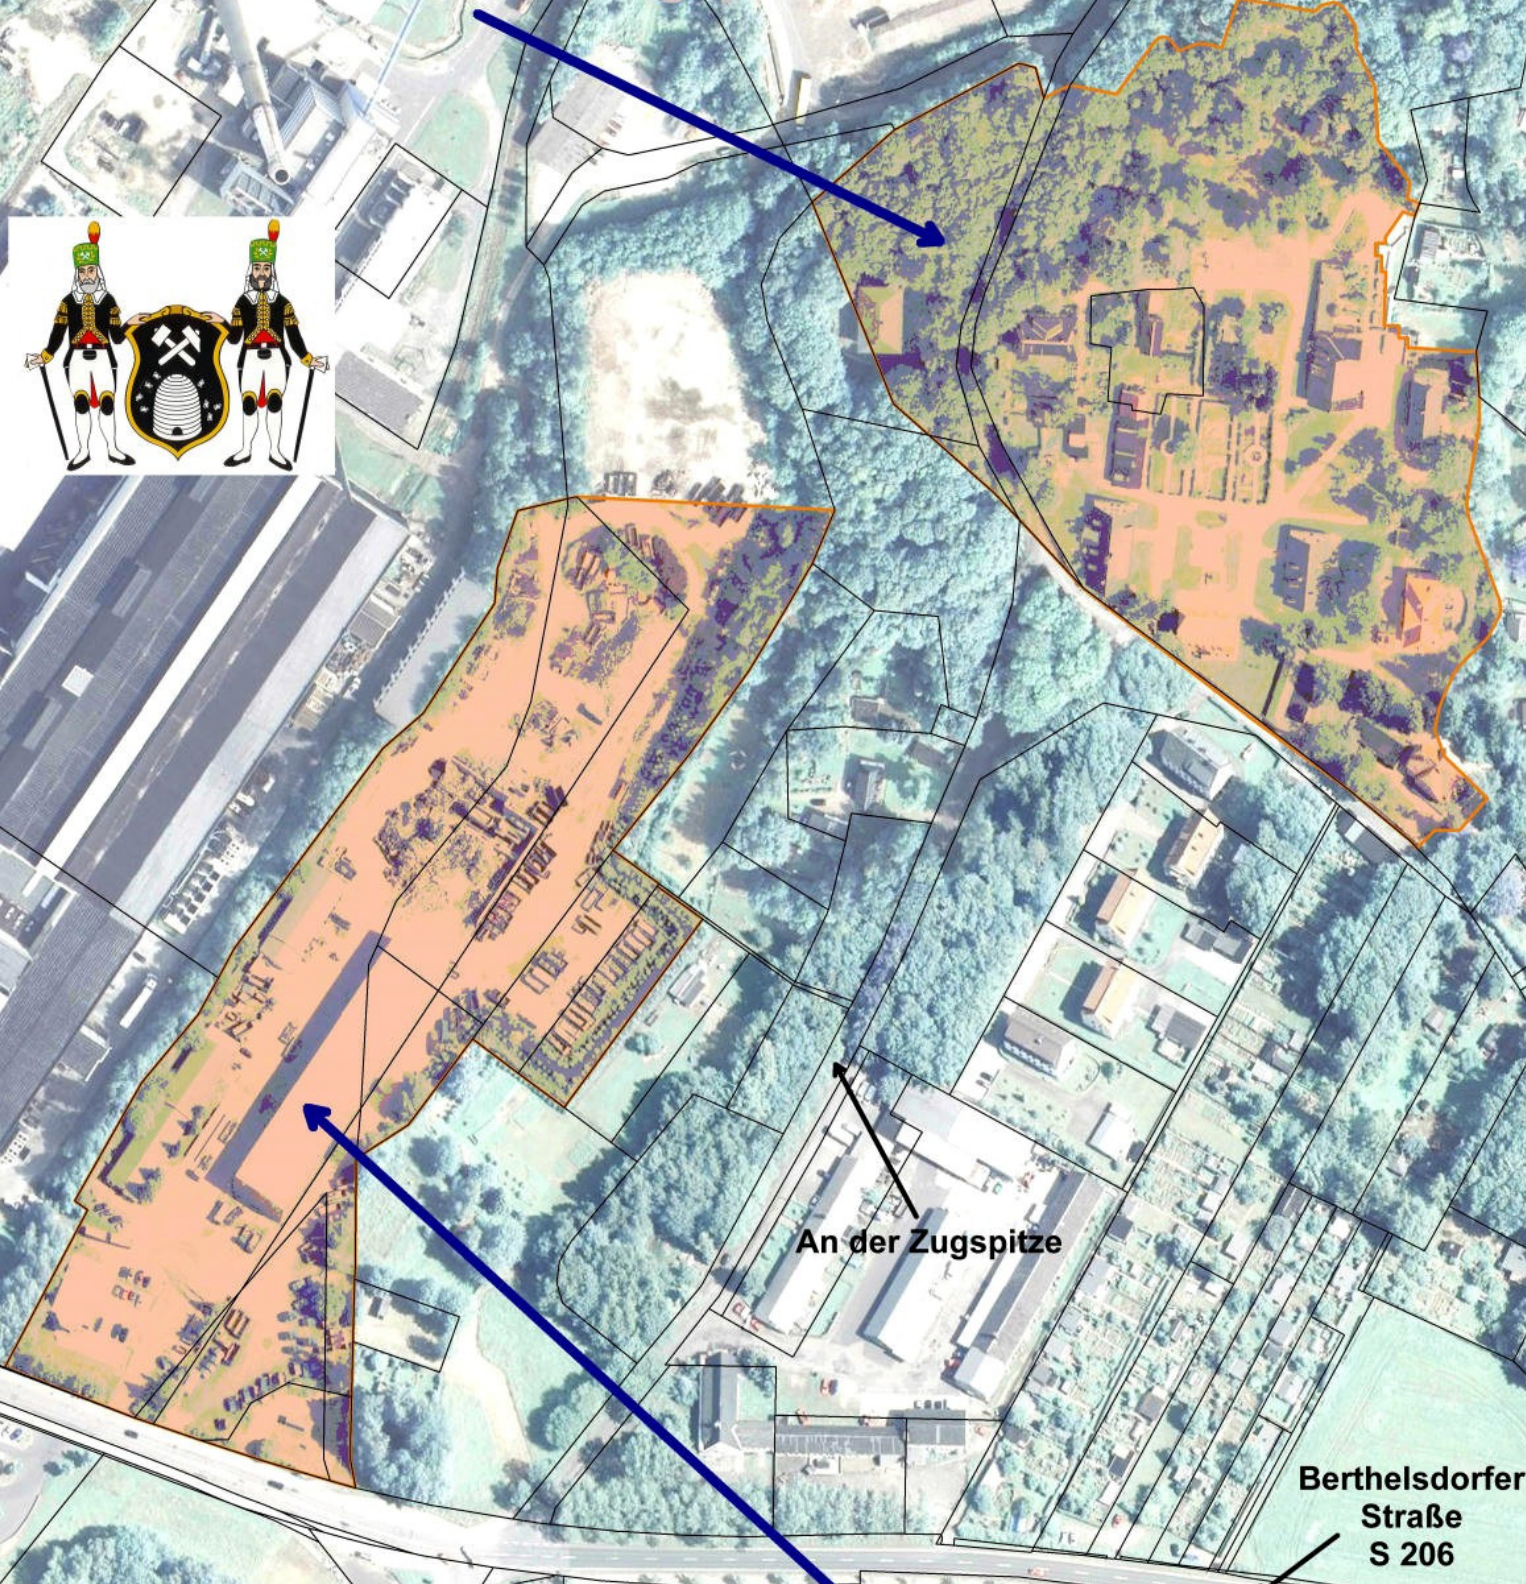

Geltungsbereich Erhaltungssatzung "Historischer Teil Zugspitze"

An der Zugspitze

Berthelsdorfer
Straße
S 206

Kohlenstraße

Geltungsbereich VE-Plan "Industriestandort K & L Rohstoff- und Recycling GmbH"